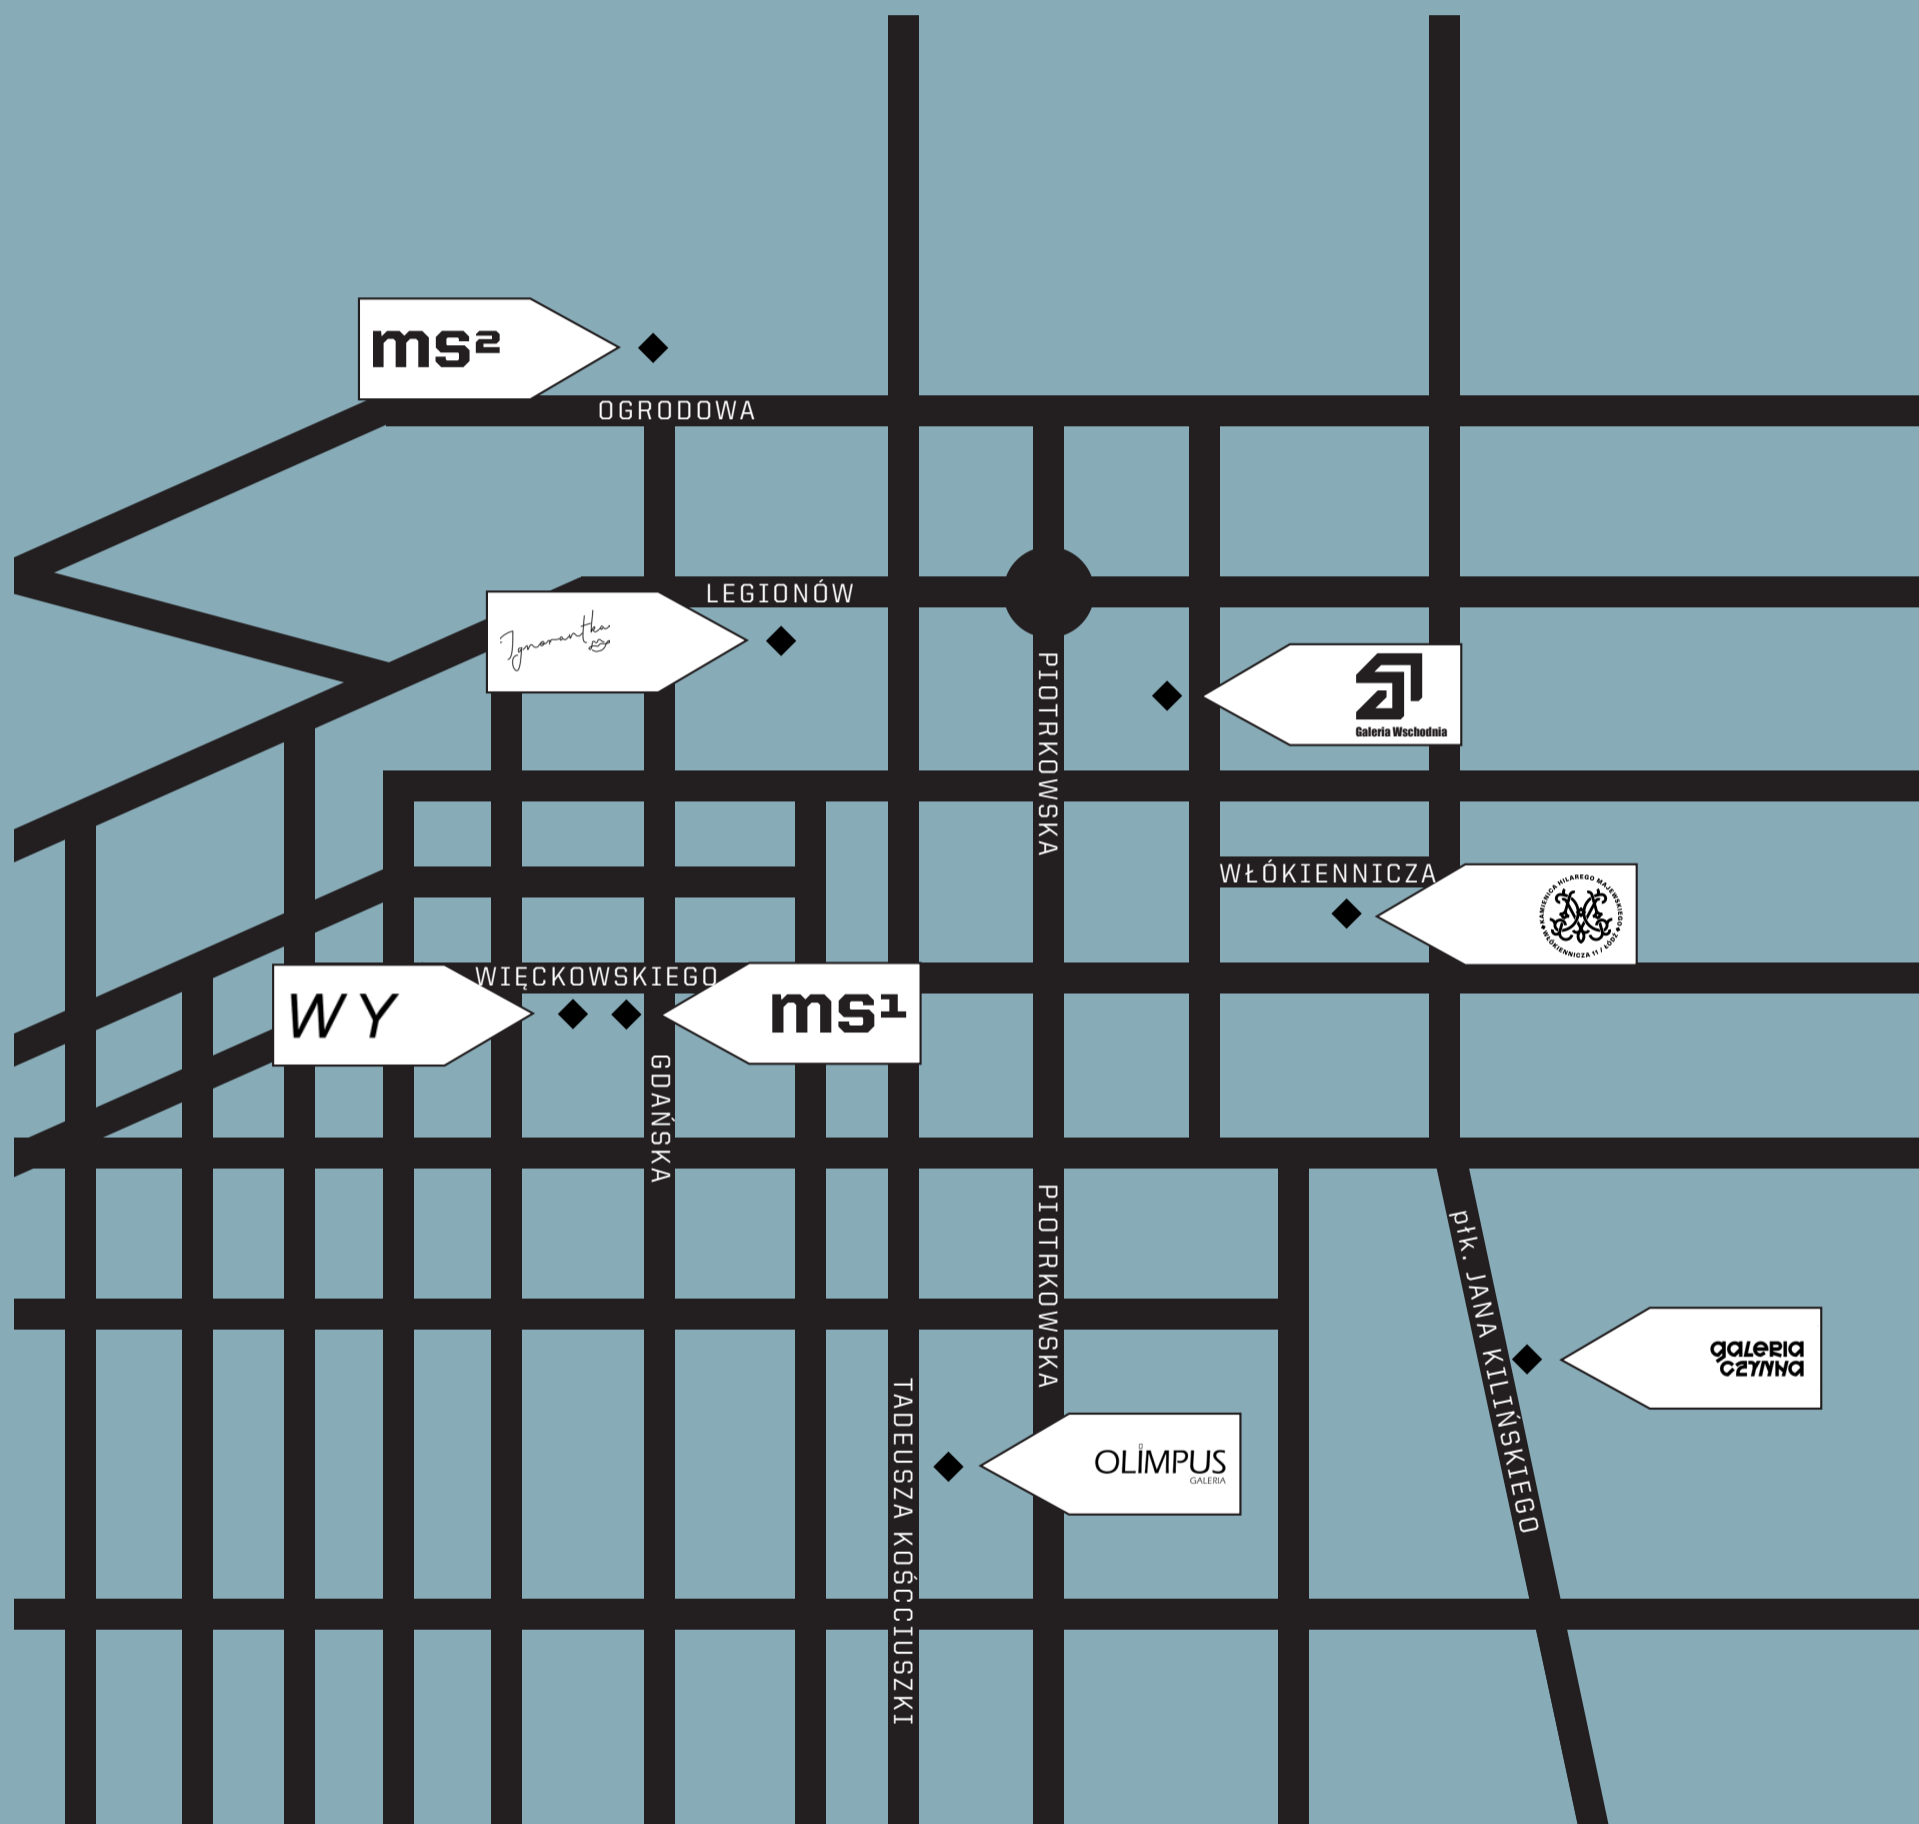

różne różnice różnych

cykl zdarzeń wokół nagrody im. Katarzyny Kobro

ms
Muzeum Sztuki

Instytucja kultury Samorządu
Województwa Łódzkiego
współprowadzona przez Ministra
Kultury i Dziedzictwa Narodowego

Ministerstwo Kultury
i Dziedzictwa Narodowego

województwo
łódzkie

ms¹

ul. Więckowskiego 36
wejście od ulicy Gdańskiej 43

ms²

ul. Ogrodowa 19

WY

ul. Więckowskiego 38

Galeria Wschodnia
ul. Wschodnia 29 m 3

OLIMPUS
GALERIA

Aleja Kościuszki 24

ul. Włókiennicza 11

**galeria
CZYNNA**

ul. płk. Jana Kilińskiego 66

ul. Legionów 22