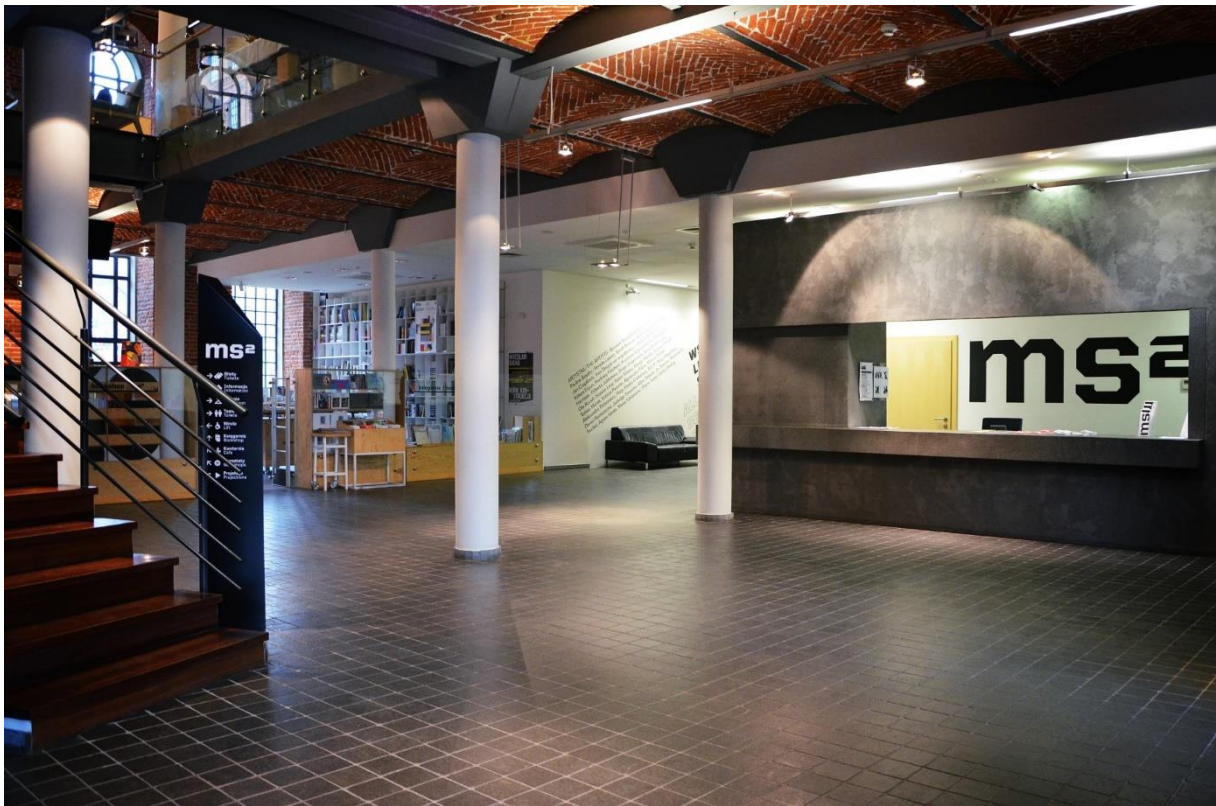

• Hol ms²

Dwupoziomowa przestrzeń wyposażona w szatnię, toalety, windę, efektowną klatkę schodową, kawiarnię, dwa wejścia – od strony ulicy Ogrodowej i od strony dziedzińca Manufaktury. Doskonała przestrzeń dla eventów, produkcji filmów, sesji fotograficznych.

Cena najmu netto:
do uzgodnienia

Adres:
Hol znajduje się w budynku Muzeum Sztuki w Łodzi ms2, ul. Ogrodowa 19

Przestrzeń do wynajęcia	Powierzchnia m ²	Optymalna ilość osób
Hol	400 m ²	500

Hol, Muzeum Sztuki w Łodzi ms2