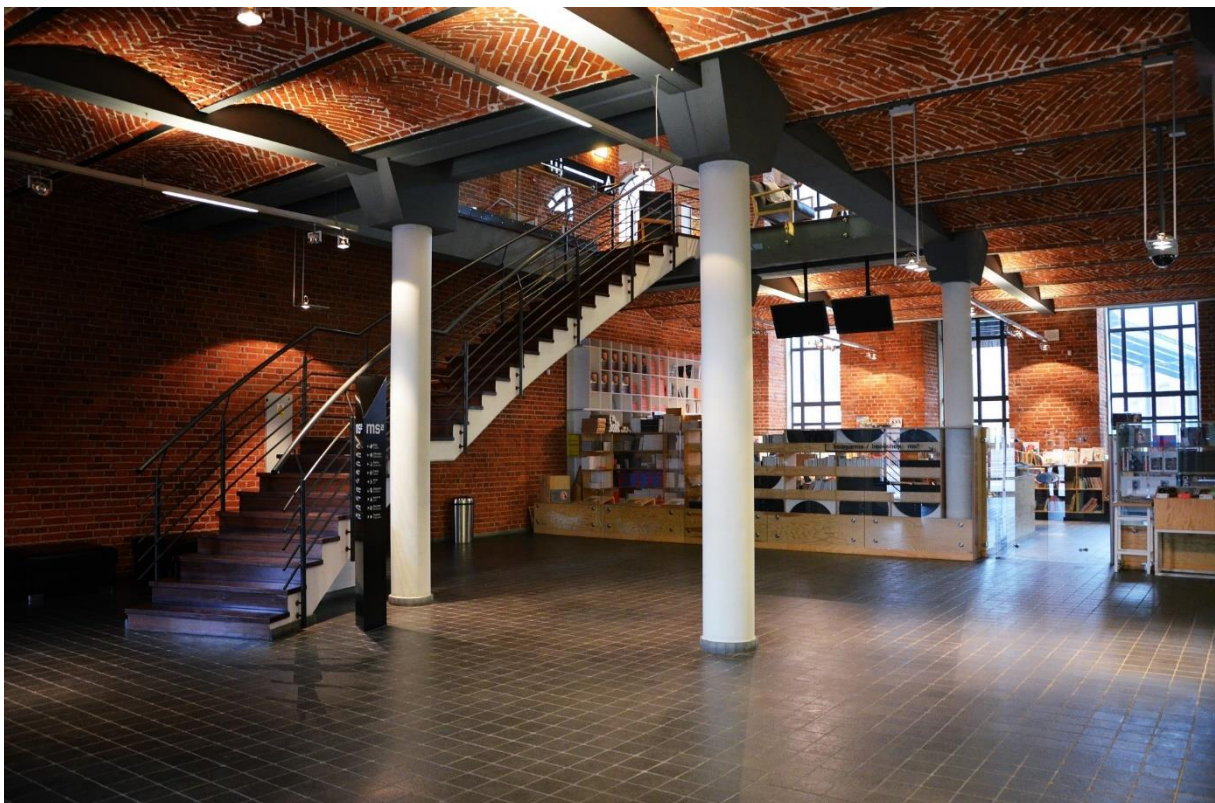

• Hol ms²

Dwupoziomowa przestrzeń wyposażona w szatnię, toalety, windę, efektowną klatkę schodową, kawiarnię, dwa wejścia – od strony ulicy Ogrodowej i od strony dziedzińca Manufaktury. Doskonała przestrzeń dla eventów, produkcji filmów, sesji fotograficznych.

Cena najmu netto:
do uzgodnienia

Adres:
Hol znajduje się w budynku Muzeum Sztuki w Łodzi ms2, ul. Ogrodowa 19

Przestrzeń do wynajęcia	Powierzchnia m ²	Optymalna ilość osób
Hol	400 m ²	500

Hol, Muzeum Sztuki w Łodzi ms2