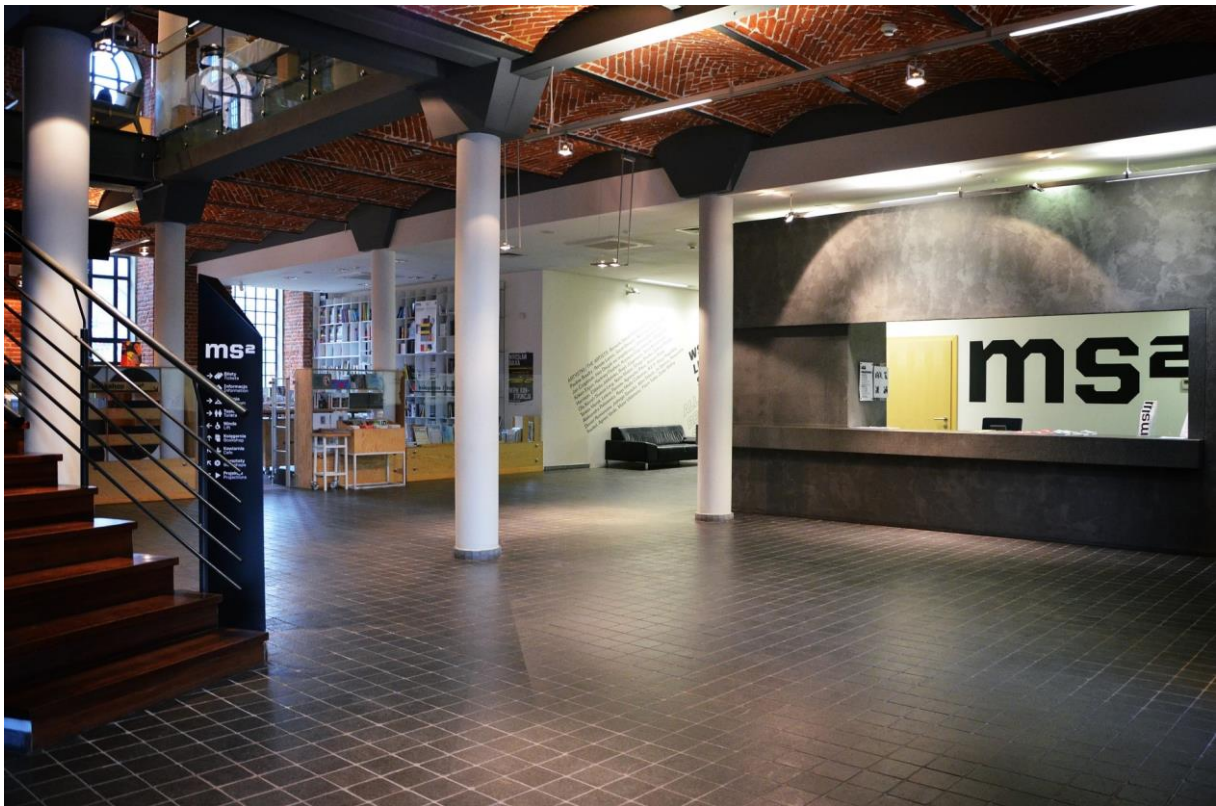

• Hol ms2

Dwupoziomowa przestrzeń wyposażona w szatnię, toalety, windę, efektowną klatkę schodową, kawiarnię, dwa wejścia – od strony ulicy Ogrodowej i od strony dziedzica Manufaktury. Doskonała przestrzeń dla eventów, produkcji filmów, sesji fotograficznych.

Cena najmu netto:
do uzgodnienia

Adres:
Hol znajduje się w budynku Muzeum Sztuki w Łodzi ms2, ul. Ogrodowa 19

Przestrzeń do wynajęcia	Powierzchnia m ²	Optymalna ilość osób
Hol	400 m ²	500

Hol, Muzeum Sztuki w Łodzi ms2