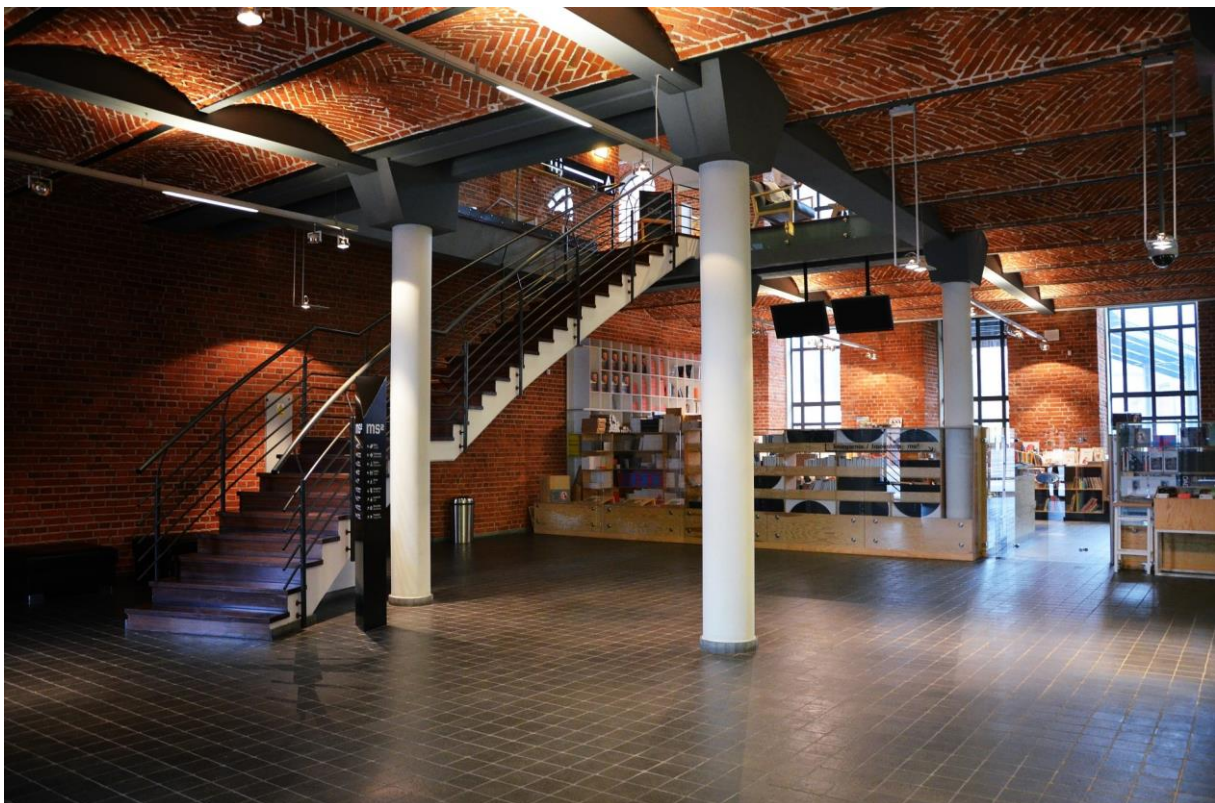

• Hol ms2

Dwupoziomowa przestrzeń wyposażona w szatnię, toalety, windę, efektowną klatkę schodową, kawiarnię, dwa wejścia – od strony ulicy Ogrodowej i od strony dziedzica Manufaktury. Doskonała przestrzeń dla eventów, produkcji filmów, sesji fotograficznych.

Cena najmu netto:
do uzgodnienia

Adres:
Hol znajduje się w budynku Muzeum Sztuki w Łodzi ms2, ul. Ogrodowa 19

Przestrzeń do wynajęcia	Powierzchnia m ²	Optymalna ilość osób
Hol	400 m ²	500

Hol, Muzeum Sztuki w Łodzi ms2