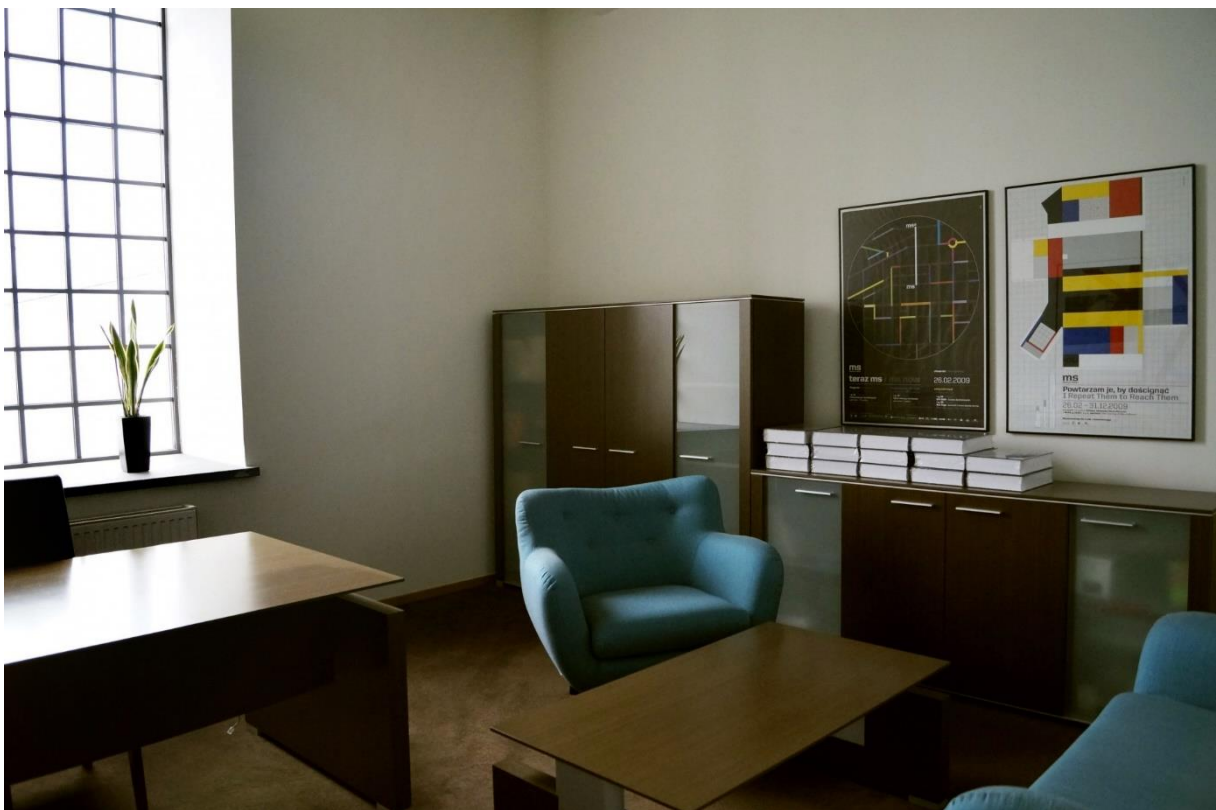

Gabinet, Muzeum Sztuki w Łodzi ms2