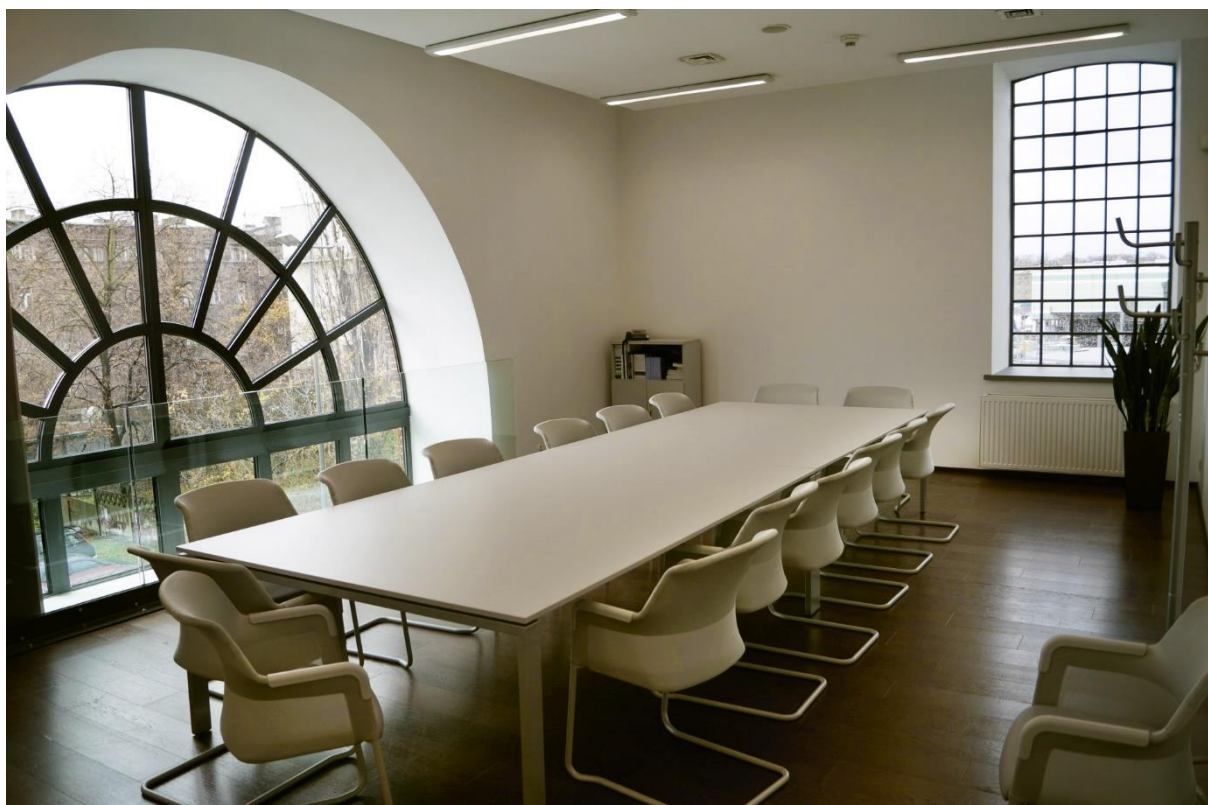

Muzeum Sztuki ms²

● Gabinet ms²

Mała sala konferencyjna, która znajduje się w ms² w tak zwanym Kompleksie Vipowskim, do której należy również drugie pomieszczenie (wyposażone w fotele, sofę, stolik, biurko, regały) oraz kompleks kuchenny i toaletę. Przestrzeń wyposażona jest we wszystkie niezbędne podczas spotkań sprzęty.

Cena najmu netto:

cały dzień - 1000 zł (wynajem do 8 godzin, w tym czas na montaż i demontaż)

pół dnia - 600 zł (wynajem do 4 godzin, w tym czas na montaż i demontaż)

1 godzina - 200 zł

Do podanych kwot należy doliczyć podatek 23% VAT

Adres:

Gabinet znajduje się w budynku Muzeum Sztuki w Łodzi ms2, ul. Ogrodowa 19

Przestrzeń do wynajęcia	Powierzchnia m²	Optymalna ilość osób
Gabinet	50 m²	30